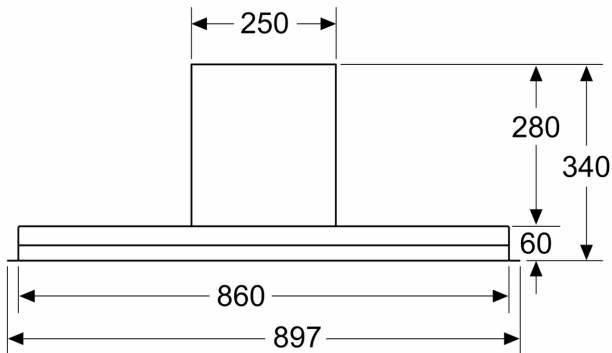

Datos técnicos

Tipología: Built-in/Built-under
 Longitud del cable de alimentación eléctrica: 130.0 cm
 Dimensiones de instalación necesarias (H x W x D): 340mm x 860.0mm x 300mm mm
 Distancia mínima con una placa: 430 mm
 Distancia mínima con una placa de gas: 650 mm
 Peso neto: 14.0 kg
 Tipo de control: Electrónica
 Nº niveles extracción: 3 niveles + intensivo
 Potencia máxima de extracción de aire: 460 m³/h
 Máxima extracción de aire en recirculación en nivel intensivo: 652 m³/h
 Nivel máximo de recirculación: 451 m³/h
 Máxima extracción de aire en nivel intensivo: 749 m³/h
 Caudal máximo de aire: 460 m³/h
 Nº lámparas iluminación: 3
 Nivel de ruido: 63 dB(A) re 1 pW
 Diámetro de la salida de aire: 150 / 120 mm
 Material del filtro antigrasa: Acero inoxidable lavable lavavajillas
 Código EAN: 4242005278206
 Potencia: 259 W
 Tensión: 220-240 V
 Frecuencia: 50 Hz
 Tipo de enchufe: Schuko a tierra
 Tipo de instalación: Integrable

**Serie 6, Campana decorativa
integrada, 90 cm, Cristal negro
DBB97AM60**

dimensiones en mm
Vista frontal

dimensiones en mm
Ejemplo de montaje

A: Zona sin bisagras

dimensiones en mm

A: Guía pasacables

dimensiones en mm