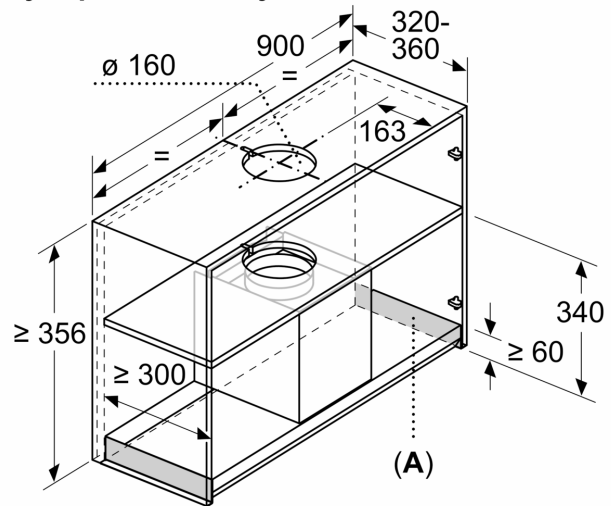

Datos técnicos

Tipología: Built-in/Built-under
 Longitud del cable de alimentación eléctrica: 130.0 cm
 Dimensiones de instalación necesarias (H x W x D): 340mm x 860.0mm x 300mm mm
 Distancia mínima con una placa: 430 mm
 Distancia mínima con una placa de gas: 650 mm
 Peso neto: 14.0 kg
 Tipo de control: Electrónica
 Nº niveles extracción: 3 niveles + intensivo
 Potencia máxima de extracción de aire: 460 m³/h
 Máxima extracción de aire en recirculación en nivel intensivo: 652 m³/h
 Nivel máximo de recirculación: 451 m³/h
 Máxima extracción de aire en nivel intensivo: 749 m³/h
 Caudal máximo de aire: 460 m³/h
 Nº lámparas iluminación: 3
 Nivel de ruido: 63 dB(A) re 1 pW
 Diámetro de la salida de aire: 150 / 120 mm
 Material del filtro antigrasa: Acero inoxidable lavable lavavajillas
 Código EAN: 4242005278206
 Potencia: 259 W
 Tensión: 220-240 V
 Frecuencia: 50 Hz
 Tipo de enchufe: Schuko a tierra
 Tipo de instalación: Integrable

**Serie 6, Campana decorativa
integrada, 90 cm, Cristal negro
DBB97AM60**

dimensiones en mm
Vista frontal

dimensiones en mm
Ejemplo de montaje

A: Zona sin bisagras

dimensiones en mm

A: Guía pasacables

dimensiones en mm

desde el borde superior de la parrilla
A: Cocina eléctrica mín. 430
B: Cocina de gas mín. 650

dimensiones en mm
vista lateral