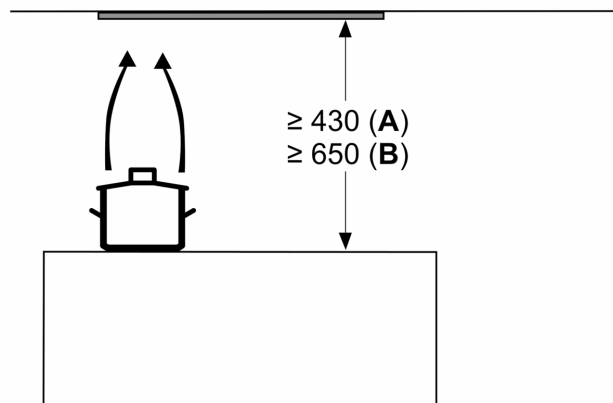

Datos técnicos

Tipología: Built-in/Built-under
 Longitud del cable de alimentación eléctrica: 130.0 cm
 Dimensiones de instalación necesarias (H x W x D): 340mm x 860.0mm x 300mm mm
 Distancia mínima con una placa: 430 mm
 Distancia mínima con una placa de gas: 650 mm
 Peso neto: 14.0 kg
 Tipo de control: Electrónica
 Nº niveles extracción: 3 niveles + intensivo
 Potencia máxima de extracción de aire: 460 m³/h
 Máxima extracción de aire en recirculación en nivel intensivo: 652 m³/h
 Nivel máximo de recirculación: 451 m³/h
 Máxima extracción de aire en nivel intensivo: 749 m³/h
 Caudal máximo de aire: 460 m³/h
 Nº lámparas iluminación: 3
 Nivel de ruido: 63 dB(A) re 1 pW
 Diámetro de la salida de aire: 150 / 120 mm
 Material del filtro antigrasa: Acero inoxidable lavable lavavajillas
 Código EAN: 4242005278206
 Potencia: 259 W
 Tensión: 220-240 V
 Frecuencia: 50 Hz
 Tipo de enchufe: Schuko a tierra
 Tipo de instalación: Integrable

**Serie 6, Campana decorativa
integrada, 90 cm, Cristal negro
DBB97AM60**

dimensiones en mm
Vista frontal

dimensiones en mm
Ejemplo de montaje

A: Zona sin bisagras

dimensiones en mm

A: Guía pasacables

dimensiones en mm

desde el borde superior de la parrilla
A: Cocina eléctrica mín. 430
B: Cocina de gas mín. 650

dimensiones en mm
vista lateral