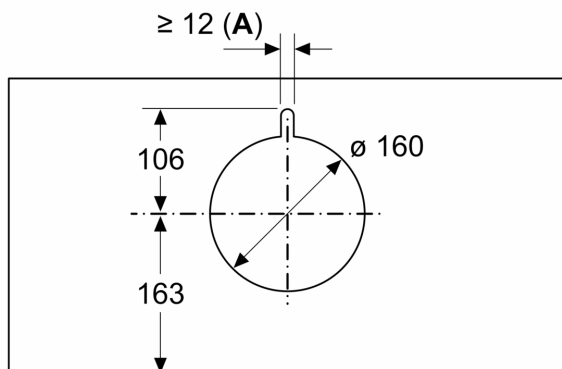

Datos técnicos

Tipología: Built-in/Built-under
 Longitud del cable de alimentación eléctrica: 130.0 cm
 Dimensiones de instalación necesarias (H x W x D): 340mm x 860.0mm x 300mm mm
 Distancia mínima con una placa: 430 mm
 Distancia mínima con una placa de gas: 650 mm
 Peso neto: 14.0 kg
 Tipo de control: Electrónica
 Nº niveles extracción: 3 niveles + intensivo
 Potencia máxima de extracción de aire: 460 m³/h
 Máxima extracción de aire en recirculación en nivel intensivo: 652 m³/h
 Nivel máximo de recirculación: 451 m³/h
 Máxima extracción de aire en nivel intensivo: 749 m³/h
 Caudal máximo de aire: 460 m³/h
 Nº lámparas iluminación: 3
 Nivel de ruido: 63 dB(A) re 1 pW
 Diámetro de la salida de aire: 150 / 120 mm
 Material del filtro antigrasa: Acero inoxidable lavable lavavajillas
 Código EAN: 4242005278206
 Potencia: 259 W
 Tensión: 220-240 V
 Frecuencia: 50 Hz
 Tipo de enchufe: Schuko a tierra
 Tipo de instalación: Integrable

**Serie 6, Campana decorativa
integrada, 90 cm, Cristal negro
DBB97AM60**

dimensiones en mm
Vista frontal

dimensiones en mm
Ejemplo de montaje

A: Zona sin bisagras

dimensiones en mm

A: Guía pasacables

dimensiones en mm

desde el borde superior de la parrilla
A: Cocina eléctrica mín. 430
B: Cocina de gas mín. 650

dimensiones en mm
vista lateral