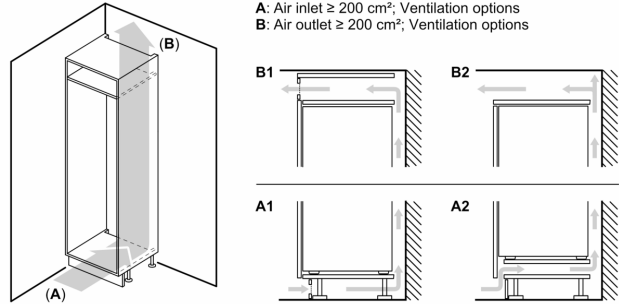

Frigorífico combi integrable, 177.2 x 54.1 cm, Sistema de integración de puerta deslizante 3KIE711S

Un diseño minimalista en tu cocina requiere de un frigorífico integrable. Porque el diseño, para Balay, es importante.

Datos técnicos

Clase de eficiencia energética:	E
Promedio anual de consumo de energía en kilovatios hora por año (kWh/a)	229
Volumen útil del congelador:	84 l
Volumen útil del frigorífico:	183 l
Emissiones de ruido aéreo:	35 dB(A) re 1 pW
Clase de emisiones de ruido aéreo:	B
Tipo de construcción:	Integrable
Opción de puerta panelable:	No posible
Altura:	1772 mm
Anchura:	541 mm
Fondo del aparato sin tirador:	548 mm
Dimensiones de instalación necesarias (H x W x D):	1775.0 x 560 x 550 mm
Peso neto:	50.5 kg
Intensidad corriente eléctrica:	10 A
Apertura de puerta:	Derecha reversible
Tensión:	220-240 V
Frecuencia:	50 Hz
Longitud del cable de alimentación eléctrica:	230.0 cm
Nº de motocompresores:	1
Nº de sistemas de frío independientes:	1
Ventilador interior sección frigorífico:	No
Puerta reversible:	Si
Nº de bandejas ajustables en el compartimento frigorífico:	3
Estantes para botellas:	No
Sistema No frost:	No
Tipo de instalación:	N/A

Frigorífico combi integrable, 177.2 x 54.1 cm, Sistema de integración de puerta deslizante 3KIE711S

dimensiones en mm

Las dimensiones dadas de la puerta del mueble corresponden a una junta de puerta de 4 mm.

Dimensiones en mm