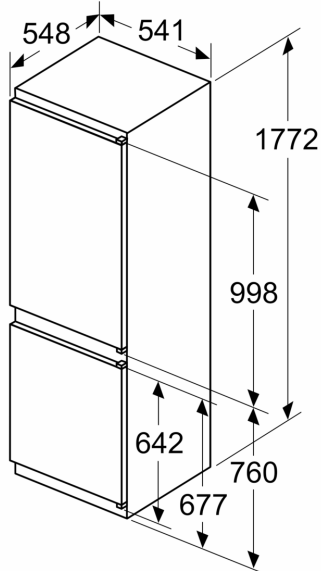

Frigorífico combi integrable, 177.2 x 54.1 cm, Sistema de integración de puerta deslizante 3KIE711S

Un diseño minimalista en tu cocina requiere de un frigorífico integrable. Porque el diseño, para Balay, es importante.

Datos técnicos

Clase de eficiencia energética:	E
Promedio anual de consumo de energía en kilovatios hora por año (kWh/a)	229
Volumen útil del congelador:	84 l
Volumen útil del frigorífico:	183 l
Emissiones de ruido aéreo:	35 dB(A) re 1 pW
Clase de emisiones de ruido aéreo:	B
Tipo de construcción:	Integrable
Opción de puerta panelable:	No posible
Altura:	1772 mm
Anchura:	541 mm
Fondo del aparato sin tirador:	548 mm
Dimensiones de instalación necesarias (H x W x D):	1775.0 x 560 x 550 mm
Peso neto:	50.5 kg
Intensidad corriente eléctrica:	10 A
Apertura de puerta:	Derecha reversible
Tensión:	220-240 V
Frecuencia:	50 Hz
Longitud del cable de alimentación eléctrica:	230.0 cm
Nº de motocompresores:	1
Nº de sistemas de frío independientes:	1
Ventilador interior sección frigorífico:	No
Puerta reversible:	Si
Nº de bandejas ajustables en el compartimento frigorífico:	3
Estantes para botellas:	No
Sistema No frost:	No
Tipo de instalación:	N/A

Frigorífico combi integrable, 177.2 x 54.1 cm, Sistema de integración de puerta deslizante 3KIE711S

dimensiones en mm

Las dimensiones dadas de la puerta del mueble corresponden a una junta de puerta de 4 mm.

Dimensiones en mm