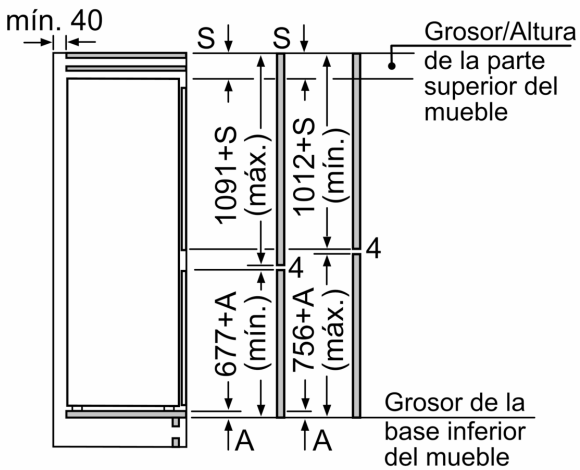

Frigorífico combi integrable, 177.2 x 54.1 cm, Sistema de integración de puerta deslizante 3KIE711S

Un diseño minimalista en tu cocina requiere de un frigorífico integrable. Porque el diseño, para Balay, es importante.

Datos técnicos

Clase de eficiencia energética:	E
Promedio anual de consumo de energía en kilovatios hora por año (kWh/a)	229
Volumen útil del congelador:	84 l
Volumen útil del frigorífico:	183 l
Emissiones de ruido aéreo:	35 dB(A) re 1 pW
Clase de emisiones de ruido aéreo:	B
Tipo de construcción:	Integrable
Opción de puerta panelable:	No posible
Altura:	1772 mm
Anchura:	541 mm
Fondo del aparato sin tirador:	548 mm
Dimensiones de instalación necesarias (H x W x D):	1775.0 x 560 x 550 mm
Peso neto:	50.5 kg
Intensidad corriente eléctrica:	10 A
Apertura de puerta:	Derecha reversible
Tensión:	220-240 V
Frecuencia:	50 Hz
Longitud del cable de alimentación eléctrica:	230.0 cm
Nº de motocompresores:	1
Nº de sistemas de frío independientes:	1
Ventilador interior sección frigorífico:	No
Puerta reversible:	Si
Nº de bandejas ajustables en el compartimento frigorífico:	3
Estantes para botellas:	No
Sistema No frost:	No
Tipo de instalación:	N/A

Frigorífico combi integrable, 177.2 x 54.1 cm, Sistema de integración de puerta deslizante 3KIE711S

dimensiones en mm

Las dimensiones dadas de la puerta del mueble corresponden a una junta de puerta de 4 mm.

Dimensiones en mm