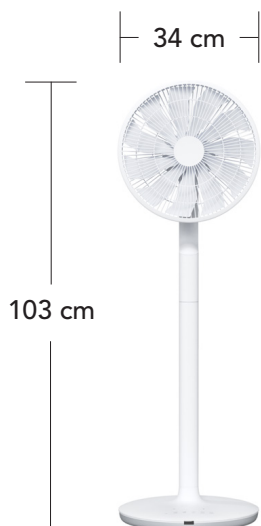

Con cable,
batería y wifi

De pie y de
sobremesa

Capacidad de
ventilación muy alta

Silencioso

Amplio ángulo
de expulsión de aire

Wifi

Mando a distancia

Pantalla LED
integrada

Materiales
de primera calidad

Ventilador de pie y de sobremesa con batería y Wifi

Este magnífico aparato con doble altura seleccionable, es fácilmente convertible en ventilador de pie de 103 cms. de altura o de sobremesa de 59 cms., para disfrutar de un ambiente ventilado y aclimatado en espacios de hasta 25 m². El control de las diferentes funciones digitales se puede realizar tanto sobre el propio aparato utilizando su panel táctil, desde el mando a distancia o vía WIFI desde un dispositivo móvil. Cuenta con una batería recargable, integrada en la base con una autonomía de 3,7 a 16 horas

CARACTERÍSTICAS TÉCNICAS

Código EAN: 8426166082421	
Potencia nominal	27 w
Superficie máxima recomendada	25 m ²
Velocidad del ventilador	26 niveles
Nivel Sonoro	13 dB
Oscilación	Automática - Vertical y Horizontal
Distancia de emisión de aire	10 metros
Caudal de aire	1.400 m ³ /h
Longitud del cable	1,8 m
Temporizador	0-7 horas
Dimensiones (Alto x Ancho x Fondo)	51/88 x 34 x 34 cm
Diámetro del Cabezal	32 cm
Peso Neto	4,3 kg

Perfecto ensamblado del cabezal, sin acceso a las aspas

Tiene un amplio ángulo de expulsión de aire con una distancia de emisión de hasta 10 metros, con multigiros de izquierda a derecha y de arriba abajo, con opción de colocación automática del cabezal en vertical o en horizontal.