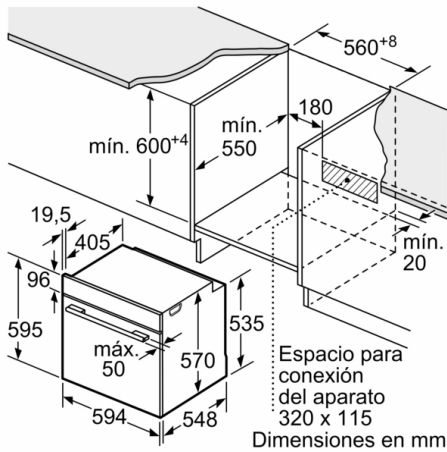

### Datos técnicos

Color del frontal : Blanco  
 Tipo de construcción : Integrable  
 Sistema de limpieza : Piroclítico  
 Dimensiones de instalación necesarias (H x W x D) : 585-595 x 560-568 x 550 mm  
 Dimensiones de instalación necesarias (H x W x D) : 595 x 594 x 548 mm  
 Medidas del producto embalado : 675 x 690 x 660 mm  
 Material del panel de mandos : Cristal  
 Material de la puerta : vidrio  
 Peso neto : 38,3 kg  
 Volúmen útil (de la cavidad) : 71 l  
 Método de cocción : Aire caliente, Aire caliente suave, Cocción suave, Descongelar, Función pizza, Grill de amplia superficie, Hornear, mantener caliente, ThermoGrill  
 Material de la cavidad : Otro  
 Regulacion de temperatura : Electrónica  
 Número de luces interiores : 1  
 Longitud del cable de alimentación eléctrica : 120 cm  
 Código EAN : 4242005178186  
 Número de cavidades - (2010/30/CE) : 1  
 Clase de eficiencia energética (2010/30/EC) : A  
 Consumo de energía por ciclo convencional (2010/30/EC) : 0,99 kWh/cycle  
 Energy consumption per cycle forced air convection (2010/30/EC) : 0,81 kWh/cycle  
 Índice de eficiencia energética (2010/30/CE) : 95,3 %  
 Potencia de conexión : 3600 W  
 Intensidad corriente eléctrica : 16 A  
 Tensión : 220-240 V  
 Frecuencia : 50; 60 Hz  
 Tipo de enchufe : Schuko con conexión a tierra  
 Accesorios incluidos : 1 x Bandeja esmaltada, 1 x Parrilla profesional, 1 x Bandeja universal

## **Serie 6, Horno, 60 x 60 cm, Blanco HBG5780W6**

**Serie 6, Horno, 60 x 60 cm, Blanco  
HBG5780W6**

Dimensiones en mm

Montaje con una placa.

Dimensiones en mm

Dimensiones en mm

**A:** 19,5 mm  
**B:** Espacio para la conexión del aparato  
320 x 115 mm