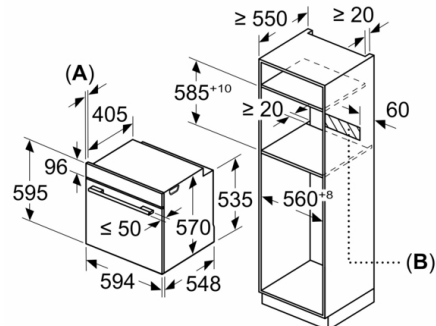

### Datos técnicos

Color del frontal : Blanco  
 Tipo de construcción : Integrable  
 Sistema de limpieza : Piroclítico  
 Dimensiones de instalación necesarias (H x W x D) : 585-595 x 560-568 x 550 mm  
 Dimensiones de instalación necesarias (H x W x D) : 595 x 594 x 548 mm  
 Medidas del producto embalado : 675 x 690 x 660 mm  
 Material del panel de mandos : Cristal  
 Material de la puerta : vidrio  
 Peso neto : 38,3 kg  
 Volúmen útil (de la cavidad) : 71 l  
 Método de cocción : Aire caliente, Aire caliente suave, Cocción suave, Descongelar, Función pizza, Grill de amplia superficie, Hornear, mantener caliente, ThermoGrill  
 Material de la cavidad : Otro  
 Regulacion de temperatura : Electrónica  
 Número de luces interiores : 1  
 Longitud del cable de alimentación eléctrica : 120 cm  
 Código EAN : 4242005178186  
 Número de cavidades - (2010/30/CE) : 1  
 Clase de eficiencia energética (2010/30/EC) : A  
 Consumo de energía por ciclo convencional (2010/30/EC) : 0,99 kWh/cycle  
 Energy consumption per cycle forced air convection (2010/30/EC) : 0,81 kWh/cycle  
 Índice de eficiencia energética (2010/30/CE) : 95,3 %  
 Potencia de conexión : 3600 W  
 Intensidad corriente eléctrica : 16 A  
 Tensión : 220-240 V  
 Frecuencia : 50; 60 Hz  
 Tipo de enchufe : Schuko con conexión a tierra  
 Accesorios incluidos : 1 x Bandeja esmaltada, 1 x Parrilla profesional, 1 x Bandeja universal

**Serie 6, Horno, 60 x 60 cm, Blanco  
HBG5780W6**

Dimensiones en mm

Montaje con una placa.

Dimensiones en mm

Dimensiones en mm

**A:** 19,5 mm  
**B:** Espacio para la conexión del aparato  
320 x 115 mm