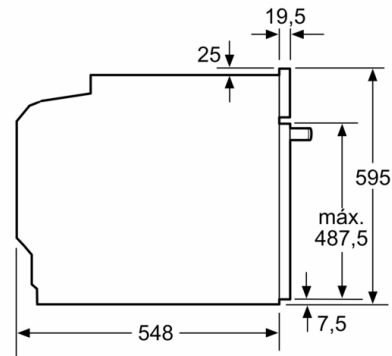

### Datos técnicos

Color del frontal : Blanco  
 Tipo de construcción : Integrable  
 Sistema de limpieza : Piroclítico  
 Dimensiones de instalación necesarias (H x W x D) : 585-595 x 560-568 x 550 mm  
 Dimensiones de instalación necesarias (H x W x D) : 595 x 594 x 548 mm  
 Medidas del producto embalado : 675 x 690 x 660 mm  
 Material del panel de mandos : Cristal  
 Material de la puerta : vidrio  
 Peso neto : 38,3 kg  
 Volúmen útil (de la cavidad) : 71 l  
 Método de cocción : Aire caliente, Aire caliente suave, Cocción suave, Descongelar, Función pizza, Grill de amplia superficie, Hornear, mantener caliente, ThermoGrill  
 Material de la cavidad : Otro  
 Regulacion de temperatura : Electrónica  
 Número de luces interiores : 1  
 Longitud del cable de alimentación eléctrica : 120 cm  
 Código EAN : 4242005178186  
 Número de cavidades - (2010/30/CE) : 1  
 Clase de eficiencia energética (2010/30/EC) : A  
 Consumo de energía por ciclo convencional (2010/30/EC) : 0,99 kWh/cycle  
 Energy consumption per cycle forced air convection (2010/30/EC) : 0,81 kWh/cycle  
 Índice de eficiencia energética (2010/30/CE) : 95,3 %  
 Potencia de conexión : 3600 W  
 Intensidad corriente eléctrica : 16 A  
 Tensión : 220-240 V  
 Frecuencia : 50; 60 Hz  
 Tipo de enchufe : Schuko con conexión a tierra  
 Accesorios incluidos : 1 x Bandeja esmaltada, 1 x Parrilla profesional, 1 x Bandeja universal

## **Serie 6, Horno, 60 x 60 cm, Blanco HBG5780W6**

**Serie 6, Horno, 60 x 60 cm, Blanco  
HBG5780W6**

Dimensiones en mm

Montaje con una placa.

Dimensiones en mm

Dimensiones en mm

**A:** 19,5 mm  
**B:** Espacio para la conexión del aparato  
320 x 115 mm