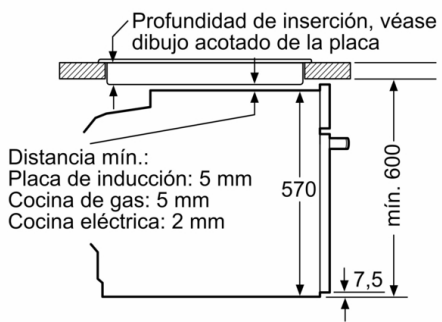

### **Horno multifunción con recetas automáticas para disfrutar de unos platos perfectos.**

---

- Home Connect: conectividad vía app
- Multifunción (9 funciones): Sistema de calentamiento 3D Profesional, Calor superior e inferior, Función pizza, Cocción suave, Descongelar, mantener caliente, Aire caliente suave, Grill con aire caliente, Grill de amplia superficie
- con stopSecurity
- Autolimpieza pirolítica con tres niveles de intensidad según el grado de suciedad del interior de la cavidad
- Recetas Gourmet: 30 recetas pre-programadas
- Apertura abatible con SoftMove: apertura y cierre amortiguado de puerta, Apertura abatible de la puerta
- Función Sprint de precalentamiento rápido
- Iluminación halógena en el interior del horno
- Reloj electrónico programable de inicio y paro de cocción
- Indicación de estado de calentamiento del horno
- Autodesconexión de seguridad  
Bloqueo de seguridad para niños
- Capacidad: 71 litros
- Dimensiones del aparato (alto x ancho x fondo): 595 mm x 594 mm x 548 mm
- Dimensiones de encastre (alto x ancho x fondo): 585 mm-595 mm x 560 mm-568 mm x 550 mm
- Consultar y respetar las dimensiones de encastre facilitadas en el manual de instalación
- Accesorios: Bandeja plana, Parrilla profesional, Bandeja profunda

**Serie 6, Horno, 60 x 60 cm, Blanco  
HBG5780W6**

Dimensiones en mm

Montaje con una placa.

Dimensiones en mm

Dimensiones en mm

**A:** 19,5 mm  
**B:** Espacio para la conexión del aparato  
320 x 115 mm