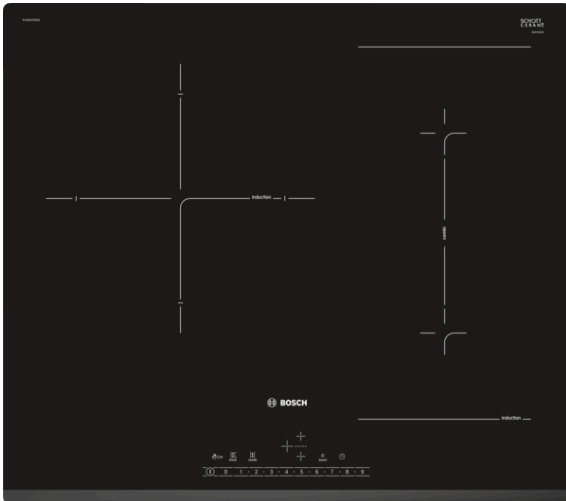

## Serie 6, Placa de inducción, 60 cm, sin perfiles PVJ631FB1E

- **Control DirectSelect:** selecciona fácilmente la zona de cocción, su potencia y otras funciones.
- **Placa CombiInducción:** permite utilizar recipientes ovalados o rectangulares de gran tamaño uniendo dos zonas de cocción.
- **Función Sprint:** hasta un 50 % más de potencia para calentar más rápido en tu placa de inducción.
- **Programación del tiempo de cocción:** apaga la zona de cocción seleccionada una vez transcurrido el tiempo establecido.

### Datos técnicos

Familia de Producto : Placa independiente vitrocerámica

Tipo de construcción : Integrable

Entrada de energía : Eléctrico

Número de posiciones que se pueden usar al mismo tiempo : 3

Dimensiones de instalación necesarias (H x W x D) : 51 x 560-560 x 490-500 mm

Anchura del producto : 592 mm

Dimensiones de instalación necesarias (H x W x D) : 51 x 592 x 522 mm

Medidas del producto embalado : 126 x 753 x 603 mm

Peso neto : 11,2 kg

Peso bruto : 13,3 kg

Indicador de calor residual : Separado

Ubicación del panel de mandos : Frontal de placa de cocina

Material de la superficie básica : Vitrocerámica

Color superficie superior : Negro

Longitud del cable de alimentación eléctrica : 110 cm

Código EAN : 4242002870779