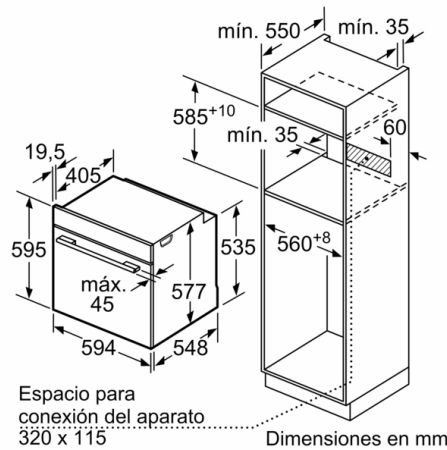

### Datos técnicos

Color del frontal : Blanco  
 Tipo de construcción : Integrable  
 Sistema de limpieza : Pirolítico+Hidrolítico  
 Dimensiones de instalación necesarias (H x W x D) : 585-595 x 560-568 x 550 mm  
 Dimensiones de instalación necesarias (H x W x D) : 595 x 594 x 548 mm  
 Medidas del producto embalado : 670 x 680 x 670 mm  
 Material del panel de mandos : Cristal  
 Material de la puerta : vidrio  
 Peso neto : 37,6 kg  
 Volúmen útil (de la cavidad) : 71 l  
 Regulacion de temperatura : Electrónica  
 Número de luces interiores : 1  
 Longitud del cable de alimentación eléctrica : 120 cm  
 Código EAN : 4242002808635  
 Número de cavidades - (2010/30/CE) : 1  
 Clase de eficiencia energética (2010/30/EC) : A+  
 Consumo de energía por ciclo convencional (2010/30/EC) : 0,87 kWh/cycle  
 Energy consumption per cycle forced air convection (2010/30/EC) : 0,69 kWh/cycle  
 Índice de eficiencia energética (2010/30/CE) : 81,2 %  
 Potencia de conexión : 3600 W  
 Intensidad corriente eléctrica : 16 A  
 Tensión : 220-240 V  
 Frecuencia : 60; 50 Hz  
 Tipo de enchufe : Schuko con conexión a tierra  
 Accesorios incluidos : 1 x Bandeja esmaltada, 1 x Parrilla profesional, 1 x Bandeja universal

## Serie 8, Horno, 60 x 60 cm, Blanco HBG675BW1

Dimensiones en mm

Si se instala el aparato debajo de una placa, se debe respetar el siguiente grosor de encimera (incl., dado el caso, la estructura de soporte).