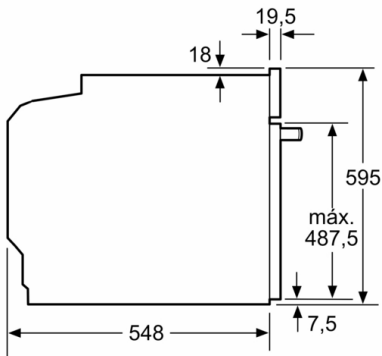

### Datos técnicos

Color del frontal : Blanco  
 Tipo de construcción : Integrable  
 Sistema de limpieza : Pirolítico+Hidrolítico  
 Dimensiones de instalación necesarias (H x W x D) : 585-595 x 560-568 x 550 mm  
 Dimensiones de instalación necesarias (H x W x D) : 595 x 594 x 548 mm  
 Medidas del producto embalado : 670 x 680 x 670 mm  
 Material del panel de mandos : Cristal  
 Material de la puerta : vidrio  
 Peso neto : 37,6 kg  
 Volúmen útil (de la cavidad) : 71 l  
 Regulacion de temperatura : Electrónica  
 Número de luces interiores : 1  
 Longitud del cable de alimentación eléctrica : 120 cm  
 Código EAN : 4242002808635  
 Número de cavidades - (2010/30/CE) : 1  
 Clase de eficiencia energética (2010/30/EC) : A+  
 Consumo de energía por ciclo convencional (2010/30/EC) : 0,87 kWh/cycle  
 Energy consumption per cycle forced air convection (2010/30/EC) : 0,69 kWh/cycle  
 Índice de eficiencia energética (2010/30/CE) : 81,2 %  
 Potencia de conexión : 3600 W  
 Intensidad corriente eléctrica : 16 A  
 Tensión : 220-240 V  
 Frecuencia : 60; 50 Hz  
 Tipo de enchufe : Schuko con conexión a tierra  
 Accesorios incluidos : 1 x Bandeja esmaltada, 1 x Parrilla profesional, 1 x Bandeja universal

## Serie 8, Horno, 60 x 60 cm, Blanco HBG675BW1

Dimensiones en mm

Si se instala el aparato debajo de una placa, se debe respetar el siguiente grosor de encimera (incl., dado el caso, la estructura de soporte).