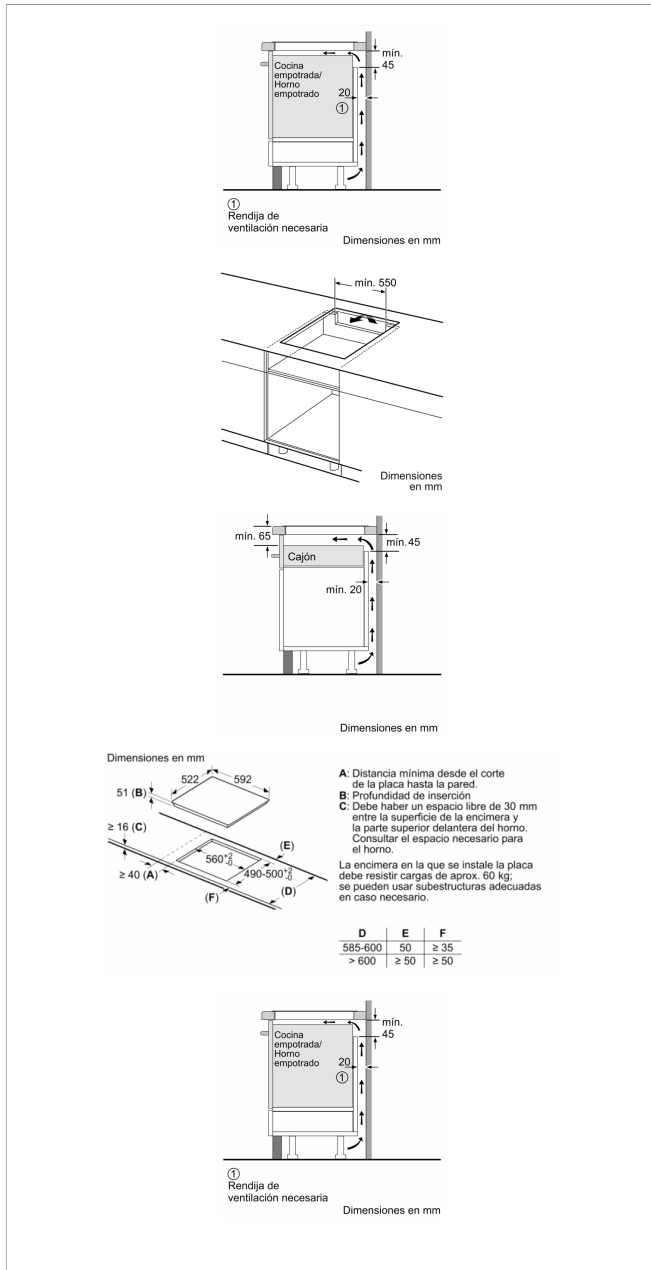

Placa de inducción, 60 cm, negro  
3EB864ER

### 3EB864ER

- Control táctil de fácil uso con 17 niveles de cocción en cada zona.
- 3 zonas de inducción con función Sprint® (boost):
  - - 1 zona de 24 cm.
  - - 1 zona de 15 cm.
  - - 1 zona de 18 cm.
- Función Comprobar recipiente.
- Función Memoria.
- Función Inicio automático.
- Programación de tiempo de cocción para cada zona.
- Función Alarma con duración de aviso regulable.
- Función de Seguridad para niños con opción de bloqueo permanente o temporal.
- Autodesconexión antiolvido de la placa.
- Función Potencia máxima regulable: posibilidad de limitar la potencia total de la placa.
- Función Silencio: posibilidad de desconectar los avisos sonoros.
- Indicador de 2 niveles de calor residual para cada zona de cocción (H/h).
- Sistema de fácil instalación.
- Potencia total máxima de la placa: 4.6 kw

### Accesorios incluidos

4242006254315

**Placa de inducción, 60 cm, negro  
3EB864ER**

**Características**

**Familia de Producto:** Placa independiente vitrocerámica  
**Tipo de construcción:** Integrable  
**Entrada de energía:** Eléctrico  
**Número de posiciones que se pueden usar al mismo tiempo:** 3  
**Dimensiones de instalación necesarias (H x W x D):** 51 x 560-560 x 490-500 mm  
**Anchura del producto:** 592 mm  
**Dimensiones de instalación necesarias (H x W x D):** 51 x 592 x 522 mm  
**Medidas del producto embalado:** 126 x 753 x 603 mm  
**Peso neto:** 10,659 kg  
**Peso bruto:** 11,8 kg  
**Indicador de calor residual:** Separado  
**Ubicación del panel de mandos:** Frontal de placa de cocina  
**Material de la superficie básica:** Vitrocerámica  
**Color superficie superior:** negro  
**Certificaciones de homologación:** AENOR, CE  
**Longitud del cable de alimentación eléctrica:** 110 cm  
**Código EAN:** 4242006254315  
**Potencia de conexión eléctrica:** 4600 W  
**Tensión:** 220-240 V  
**Frecuencia:** 50; 60 Hz