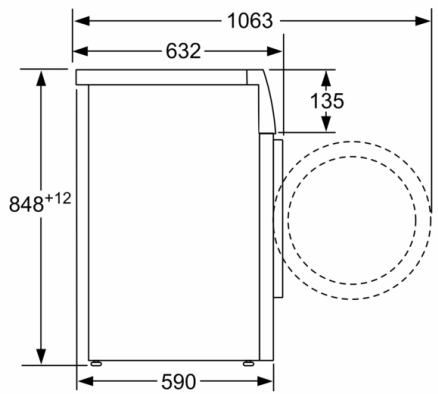

Tipo de construcción: Independiente

Altura de la encimera extraíble: 0 mm

Dimensiones del aparato: alto x ancho x fondo (sin puerta): 848 x 598 x 590 mm

Peso neto: 70,177 kg

Potencia de conexión: 2300 W

Intensidad corriente eléctrica: 10 A

\* Los valores son redondeados

<sup>1</sup> Dentro del rango de A (más eficiente) a G (menos eficiente)

**Serie | 4, Lavadora de carga frontal, 8 kg,  
1400 rpm  
WAN28281ES**

Dimensiones en mm

Dimensiones en mm