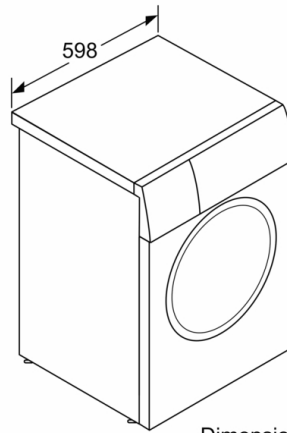

Tipo de construcción: Independiente

Altura de la encimera extraíble: 0 mm

Dimensiones del aparato: alto x ancho x fondo (sin puerta): 848 x 598 x 590 mm

Peso neto: 70,177 kg

Potencia de conexión: 2300 W

Intensidad corriente eléctrica: 10 A

- 
- Clase de eficiencia energética<sup>1</sup>: C
  - Capacidad: 8 kg
  - Velocidad máx. de centrifugado: 1400 r.p.m.
  - Display LED con recomendación de carga
  - Programas especiales: Algodón, Sintéticos, Plumas, Ropa oscura, Camisas/Blusas, Sport, Cortinas, Mix, Rápido 15/30 min, Lana, Delicado/Seda
  - Funciones, Prelavado, Fin diferido hasta 24 h, Selección de temperatura, SpeedPerfect, Inicio/Pausa+Carga, agua y aclarado extra, Selección de centrifugado/Exclusión de centrifugado
  - SpeedPerfect: los mejores resultados de lavado hasta en la mitad de tiempo.
  - Función Pausa+Carga para prendas olvidadas
  - Bloqueo de seguridad para niños
  - ActiveWater Plus: consumo eficiente y sostenible del agua incluso con cargas pequeñas gracias a la detección automática de carga
  - Paneles antivibración
  - Volumen del tambor: 63 litros
  - Posibilidad de instalación bajo encimera en muebles de altura 85 cm o más
  - Nivel de ruido: 73 dB (A) re 1 pW
  - Dimensiones (alto x ancho): 84.8 cm x 59.8 cm
  - Motor EcoSilence, eficiente y silencioso.

\* Los valores son redondeados

<sup>1</sup> Dentro del rango de A (más eficiente) a G (menos eficiente)

**Serie | 4, Lavadora de carga frontal, 8 kg,  
1400 rpm  
WAN28281ES**

Dimensiones en mm

Dimensiones en mm