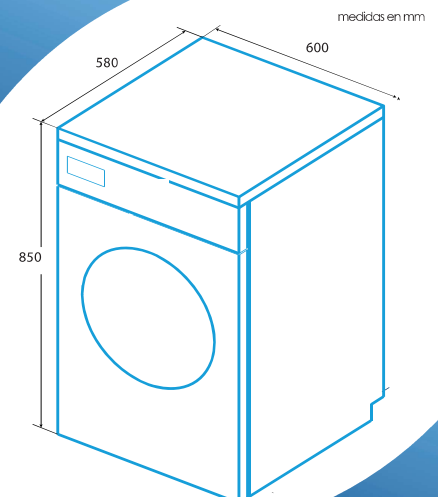

EFICIENCIA
ENERGÉTICA

CAPACIDAD
CARGA

PROGRAMACIÓN
DIFERIDA

EL 10140 IV

LAVADORA

- √ Lavadora de **carga frontal**.
- √ Capacidad de 1 a **10 kilos**.
- √ Velocidad máxima de centrifugado **1400 rpm**.
- √ **Clasificación energética C**.
- √ Motor **INVERTER**.
- √ 15 programas.
- √ Bloqueo seguridad niños.
- √ Selector de temperatura y velocidad de centrifugado independientes.
- √ Posibilidad de añadir prendas durante el lavado.
- √ Pantalla de tecnología Led.
- √ Programación diferida.
- √ Programas especiales: mochilas, lavado rápido, ropa de invierno y vaqueros.