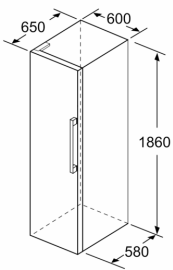

Datos técnicos

Clase de eficiencia energética:	E
Promedio anual de consumo de energía en kilovatios hora por año (kWh/a)	16 kWh/a
Volumen útil del congelador:	0 l
Volumen útil del frigorífico:	346 l
Emisiones de ruido aéreo:	39 dB(A) re 1 pW
Clase de emisiones de ruido aéreo:	C
Tipo de construcción:	Libre instalación
Opción de puerta panelable:	No posible
Altura:	1860 mm
Anchura:	600 mm
Fondo del aparato sin tirador:	650 mm
Peso neto:	63.1 kg
Intensidad corriente eléctrica:	10 A
Apertura de puerta:	Izquierda reversible
Tensión:	220-240 V
Frecuencia:	50 Hz
Longitud del cable de alimentación eléctrica:	230.0 cm
Nº de motocompresores:	1
Nº de sistemas de frío independientes:	1
Ventilador interior sección frigorífico:	Si
Puerta reversible:	Si
Nº de bandejas ajustables en el compartimento frigorífico:	6
Estantes para botellas:	No
Código EAN:	4242006292232
Marca:	Balay
Código comercial del producto:	3FCE563WE
Categoría de producto:	Cámara del frigorífico
Sistema No frost:	No
Tipo de instalación:	Libre instalación
Accesorios incluidos:	3 x Huevera

Accesorios incluidos

3 x Huevera

Accesorios opcionales

3AF1860W Accesorio Frío - Kit de unión blanco

**Frigorífico 1 puerta, 186 x 60 cm,
Blanco
3FCE563WE**

Las bandejas y los cajones se pueden extraer completamente incluso cuando el aparato se encuentra colocado directamente junto a la pared.

- a Altura
- b Ancho
- c Profundidad con la puerta cerrada sin tirador
- d Profundidad del armario
- e Ancho con la puerta abierta y sin tirador
- f Profundidad con la puerta abierta sin tirador

Dimensiones en cm

Dimensiones en mm