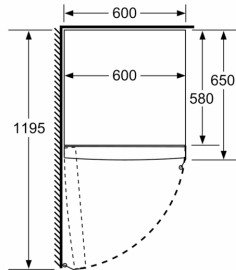

Datos técnicos

Clase de eficiencia energética:	E
Promedio anual de consumo de energía en kilovatios hora por año (kWh/a)	16 kWh/a
Volumen útil del congelador:	0 l
Volumen útil del frigorífico:	346 l
Emisiones de ruido aéreo:	39 dB(A) re 1 pW
Clase de emisiones de ruido aéreo:	C
Tipo de construcción:	Libre instalación
Opción de puerta panelable:	No posible
Altura:	1860 mm
Anchura:	600 mm
Fondo del aparato sin tirador:	650 mm
Peso neto:	63.1 kg
Intensidad corriente eléctrica:	10 A
Apertura de puerta:	Izquierda reversible
Tensión:	220-240 V
Frecuencia:	50 Hz
Longitud del cable de alimentación eléctrica:	230.0 cm
Nº de motocompresores:	1
Nº de sistemas de frío independientes:	1
Ventilador interior sección frigorífico:	Si
Puerta reversible:	Si
Nº de bandejas ajustables en el compartimento frigorífico:	6
Estantes para botellas:	No
Código EAN:	4242006292232
Marca:	Balay
Código comercial del producto:	3FCE563WE
Categoría de producto:	Cámara del frigorífico
Sistema No frost:	No
Tipo de instalación:	Libre instalación
Accesorios incluidos:	3 x Huevera

Dimensiones en mm

	a	b	c	d	e	f
KSW36, GSD36	187					
KSV36, KSF36, GSN36, GSV36	186					
KSV33, GSN33, GSV33	176	60	65	58	60	119,5
KSV29, GSN29, GSV29	161					
GSV24	146					
GSN51	161					
GSN54	176	70	78	70	70	142
GSN58	191					

- a Altura
- b Ancho
- c Profundidad con la puerta cerrada sin tirador
- d Profundidad del armario
- e Ancho con la puerta abierta y sin tirador
- f Profundidad con la puerta abierta sin tirador

Dimensiones en cm

Dimensiones en mm