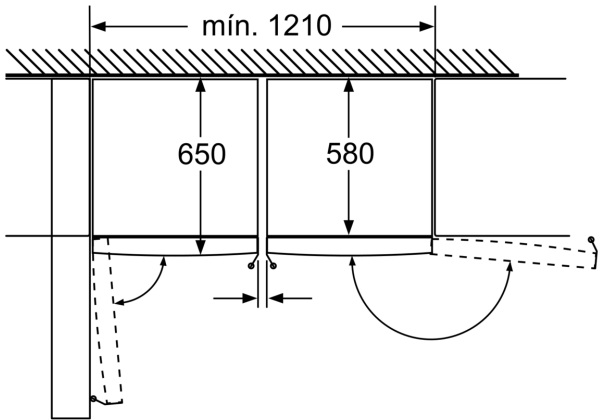

Datos técnicos

Clase de eficiencia energética:	E
Promedio anual de consumo de energía en kilovatios hora por año (kWh/a)	16 kWh/a
Volumen útil del congelador:	0 l
Volumen útil del frigorífico:	346 l
Emisiones de ruido aéreo:	39 dB(A) re 1 pW
Clase de emisiones de ruido aéreo:	C
Tipo de construcción:	Libre instalación
Opción de puerta panelable:	No posible
Altura:	1860 mm
Anchura:	600 mm
Fondo del aparato sin tirador:	650 mm
Peso neto:	63.1 kg
Intensidad corriente eléctrica:	10 A
Apertura de puerta:	Izquierda reversible
Tensión:	220-240 V
Frecuencia:	50 Hz
Longitud del cable de alimentación eléctrica:	230.0 cm
Nº de motocompresores:	1
Nº de sistemas de frío independientes:	1
Ventilador interior sección frigorífico:	Si
Puerta reversible:	Si
Nº de bandejas ajustables en el compartimento frigorífico:	6
Estantes para botellas:	No
Código EAN:	4242006292232
Marca:	Balay
Código comercial del producto:	3FCE563WE
Categoría de producto:	Cámara del frigorífico
Sistema No frost:	No
Tipo de instalación:	Libre instalación
Accesorios incluidos:	3 x Huevera

Accesorios incluidos

3 x Huevera

Accesorios opcionales

3AF1860W Accesorio Frío - Kit de unión blanco

**Frigorífico 1 puerta, 186 x 60 cm,
Blanco
3FCE563WE**

Las bandejas y los cajones se pueden extraer completamente incluso cuando el aparato se encuentra colocado directamente junto a la pared.

Dimensiones en mm

	a	b	c	d	e	f
KSW36, GSD36	187					
KSV36, KSF36, GSN36, GSV36	186					
KSV33, GSN33, GSV33	176	60	65	58	60	119,5
KSV29, GSN29, GSV29	161					
GSV24	146					
GSN51	161					
GSN54	176	70	78	70	70	142
GSN58	191					

Dimensiones en mm