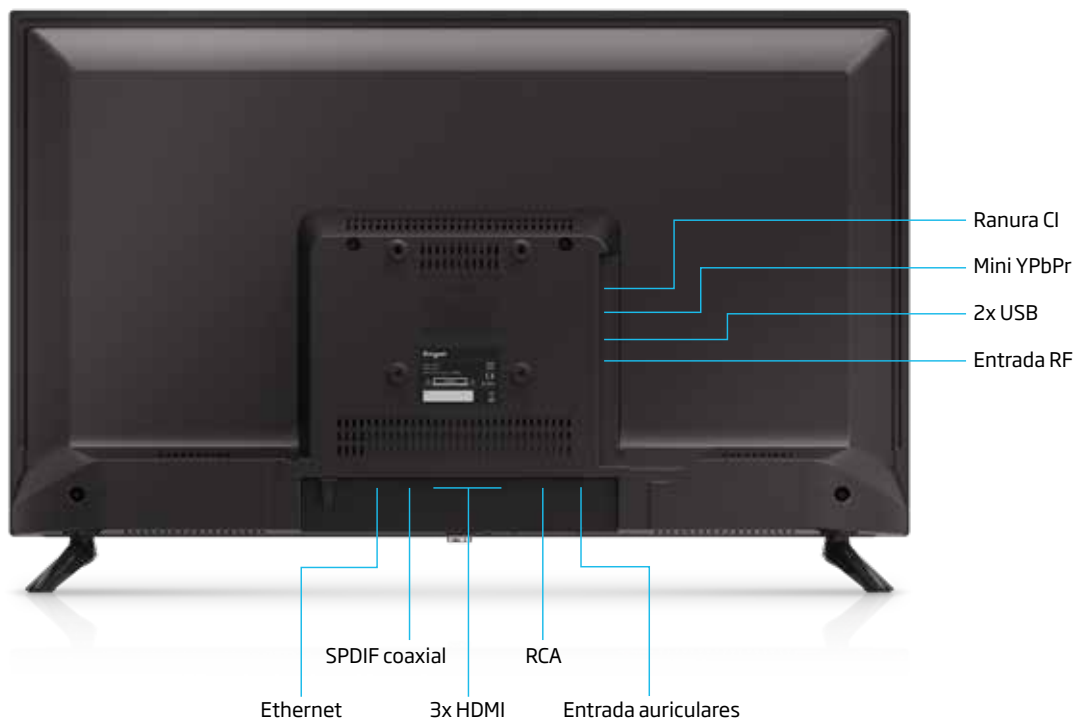

Pulgadas	32
Resolución de pantalla	1366 x 768 px
Tipo de pantalla	Retroiluminación LED
Brillo máximo	200 cd/m2
Contraste máximo	3000:1
Reproducción de colores	16,7 millones
Relación de aspecto	16:9
Tiempo de respuesta	6,5 ms
Tasa de refresco	60 Hz
Memoria RAM/ROM	1GB/8GB
Potencia de sonido	2 x 6W
Ángulo de visión	178°/178°
Función OCA	No
PVR / Función Time-Shift	Sí / Sí
Sintonizadores	DVB-T/T2, DVB-C
Dolby Audio	Sí
Entradas HDMI / USB 2.0	3 / 2
Ranura tarjetas Common Interface	Sí
Ethernet / SPDIF coaxial	Sí / Sí
Entrada Auriculares	Sí
RCA / Euroconector	Sí / No
Entrada RF	1
EPG / Teletexto	Sí / Sí
Dimensiones con peana	730 x 469 x 187 mm.
Dimensiones sin peana	730 x 432 x 89 mm.
Peso neto / bruto	4,6 Kgs / 5,6 Kgs
VESA	100 x 100

Hola, ¿cómo puedo ayudarte?

 Google Assistant
built-in

Simplemente di "OK Google" y gracias al micrófono incorporado en el mando a distancia podrás acceder al asistente de Google y preguntarle lo que quieras.

Buscar una película de tu actor favorito, consultar el tiempo que va a hacer durante el fin de semana, controlar el volumen, etc.

Televisor LED Android TV de 32"

LE 3290 ATV

CONEXIONES

EMBALAJE

Medidas: 808 x 500 x 130 mm.