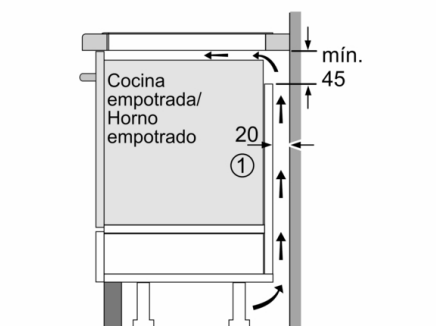

Anchura del producto : 592 mm

Dimensiones de instalación necesarias (H x W x D) : 51 x 592 x 522 mm

Medidas del producto embalado : 126 x 753 x 603 mm

Peso neto : 13,439 kg

Peso bruto : 14,6 kg

Indicador de calor residual : Separado

### **Placa de inducción: rapidez, limpieza y seguridad, con el mínimo consumo.**

---

- Control TouchSelect con 17 niveles de cocción
- - 1 zona gigante Maxx de 32 cm
- - 1 zona de 21 cm
- - 1 zona de 15 cm
- 3 zonas de inducción con función Sprint para cada zona:
- Función Inicio Automático
- Función Memoria
- Programación de tiempo de cocción para cada zona y avisador acústico
- Bloqueo de seguridad para niños automático o manual
- Indicador de calor residual dual (H/h)
- Desconexión automática de seguridad de la placa
- Potencia total de la placa limitable por el usuario

**Serie | 4, Placa de inducción, 60 cm, negro  
PID631BB1E**

① Rendija de ventilación necesaria

Dimensiones en mm

Dimensiones en mm

Dimensiones en mm

D	E	F
585-600	≥ 50	≥ 35
> 600	≥ 50	≥ 50

① Rendija de ventilación necesaria

Dimensiones en mm