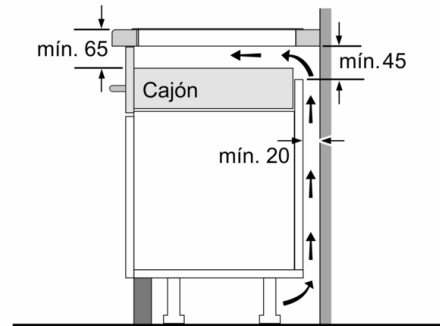

Anchura del producto : 592 mm

Dimensiones de instalación necesarias (H x W x D) : 51 x 592 x 522 mm

Medidas del producto embalado : 126 x 753 x 603 mm

Peso neto : 13,439 kg

Peso bruto : 14,6 kg

Indicador de calor residual : Separado

### **Placa de inducción: rapidez, limpieza y seguridad, con el mínimo consumo.**

---

- Control TouchSelect con 17 niveles de cocción
- - 1 zona gigante Maxx de 32 cm
- - 1 zona de 21 cm
- - 1 zona de 15 cm
- 3 zonas de inducción con función Sprint para cada zona:
- Función Inicio Automático
- Función Memoria
- Programación de tiempo de cocción para cada zona y avisador acústico
- Bloqueo de seguridad para niños automático o manual
- Indicador de calor residual dual (H/h)
- Desconexión automática de seguridad de la placa
- Potencia total de la placa limitable por el usuario

**Serie | 4, Placa de inducción, 60 cm, negro  
PID631BB1E**

① Rendija de ventilación necesaria

Dimensiones en mm

Dimensiones en mm

Dimensiones en mm

D	E	F
585-600	≥ 50	≥ 35
> 600	≥ 50	≥ 50

① Rendija de ventilación necesaria

Dimensiones en mm