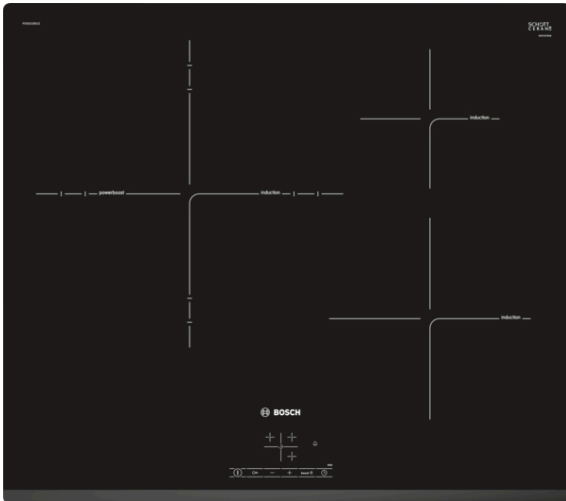

**Serie | 4, Placa de inducción, 60 cm,  
negro  
PID631BB1E**

**Accesorios opcionales**

HEZ9SE030 : Set de 2 ollas y 1 sartén

**Placa de inducción: rapidez, limpieza y seguridad, con el mínimo consumo.**

**Datos técnicos**

Familia de Producto : Placa independiente vitrocerámica

Tipo de construcción : Integrable

Entrada de energía : Eléctrico

Número de posiciones que se pueden usar al mismo tiempo : 3

Dimensiones de instalación necesarias (H x W x D) : 51 x 560-560 x 490-500 mm

Ubicación del panel de mandos : Frontal de placa de cocina

Material de la superficie básica : Vitrocerámica

Color superficie superior : negro

Certificaciones de homologación : AENOR, CE

Longitud del cable de alimentación eléctrica : 110 cm

## **Serie | 4, Placa de inducción, 60 cm, negro PID631BB1E**