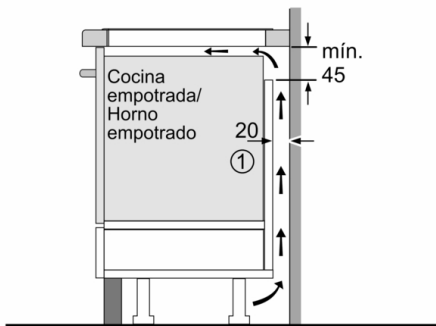

**Serie | 4, Placa de inducción, 60 cm, negro
PID631BB1E**

① Rendija de ventilación necesaria

Dimensiones en mm