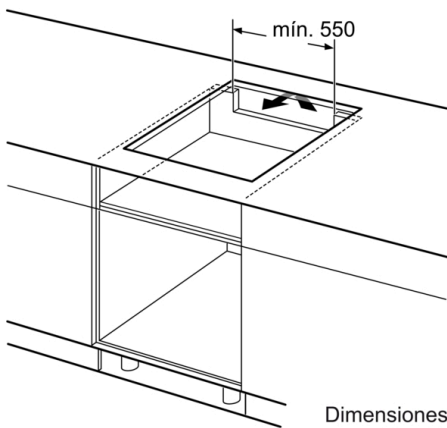

Anchura del producto : 592 mm

Dimensiones de instalación necesarias (H x W x D) : 51 x 592 x 522 mm

Medidas del producto embalado : 126 x 753 x 603 mm

Peso neto : 13,439 kg

Peso bruto : 14,6 kg

Indicador de calor residual : Separado

### **Placa de inducción: rapidez, limpieza y seguridad, con el mínimo consumo.**

---

- Control TouchSelect con 17 niveles de cocción
- - 1 zona gigante Maxx de 32 cm
- - 1 zona de 21 cm
- - 1 zona de 15 cm
- 3 zonas de inducción con función Sprint para cada zona:
- Función Inicio Automático
- Función Memoria
- Programación de tiempo de cocción para cada zona y avisador acústico
- Bloqueo de seguridad para niños automático o manual
- Indicador de calor residual dual (H/h)
- Desconexión automática de seguridad de la placa
- Potencia total de la placa limitable por el usuario

**Serie | 4, Placa de inducción, 60 cm, negro  
PID631BB1E**

① Rendija de ventilación necesaria

Dimensiones en mm

Dimensiones en mm

Dimensiones en mm

D	E	F
585-600	≥ 50	≥ 35
> 600	≥ 50	≥ 50

① Rendija de ventilación necesaria

Dimensiones en mm