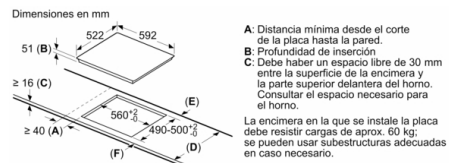

Anchura del producto : 592 mm

Dimensiones de instalación necesarias (H x W x D) : 51 x 592 x 522 mm

Medidas del producto embalado : 126 x 753 x 603 mm

Peso neto : 13,439 kg

Peso bruto : 14,6 kg

Indicador de calor residual : Separado

### **Placa de inducción: rapidez, limpieza y seguridad, con el mínimo consumo.**

---

- Control TouchSelect con 17 niveles de cocción
- - 1 zona gigante Maxx de 32 cm
- - 1 zona de 21 cm
- - 1 zona de 15 cm
- 3 zonas de inducción con función Sprint para cada zona:
- Función Inicio Automático
- Función Memoria
- Programación de tiempo de cocción para cada zona y avisador acústico
- Bloqueo de seguridad para niños automático o manual
- Indicador de calor residual dual (H/h)
- Desconexión automática de seguridad de la placa
- Potencia total de la placa limitable por el usuario

**Serie | 4, Placa de inducción, 60 cm, negro  
PID631BB1E**

① Rendija de ventilación necesaria

Dimensiones en mm

Dimensiones en mm

Dimensiones en mm

D	E	F
585-600	≥ 50	≥ 35
> 600	≥ 50	≥ 50

① Rendija de ventilación necesaria

Dimensiones en mm