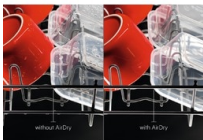

AirDry, maximiza el secado y reduce el consumo energético

La tecnología AirDry abre la puerta del lavavajillas automáticamente unos 10 cm en la última fase del ciclo, así se crea una corriente natural de aire que maximiza el secado. Ahorra tiempo, reduce el coste energético y ofrece unos resultados impecables incluso en recipientes de plástico.

- Instalación: Integrable
- Lavavajillas de instalación en altura
- Brazo aspersor satélite
- Paneles de texto
- Desconexión automática AutoOff
- Tecnología termo eficiente
- Inicio Diferido de 1 a 24 horas
- Indicador de tiempo remanente
- «Aqua-Sensor»: detecta el nivel de suciedad y ajusta el consumo de agua
- Indicadores de sal y abrillantador
- Pilotos
- BeamOnFloor, indicador luminoso bicolor de funcionamiento
- Cesto superior regulable en altura a plena carga
- Cesto superior con Estantes taza plegable, Tirador de plástico a color
- Cesto inferior con 2 bastidores plegables para platos, Tirador de plástico a color
- Cesto para cubiertos
- AQUA-CONTROL
- Medidas hueco (mm): 820/880 x 600 x 550

Beam on floor, comprueba de un solo vistazo si el ciclo ha terminado

Este lavavajillas tiene una forma inteligente de mantenerte informado sobre el estado del ciclo. Su tecnología Beam on floor proyecta una luz roja en el suelo mientras dura el ciclo. Cuando termina, cambia a una luz verde. Sencillo y eficaz.

Instalación PerfectFit, sin necesidad de recortar el zócalo

PerfectFit facilita la instalación de los lavavajillas integrables, para que puedas montarlos en cualquier cocina. Se adapta a cualquier nicho, incluso en altura, y elimina la necesidad de recortar el zócalo gracias al sistema de puerta deslizante.