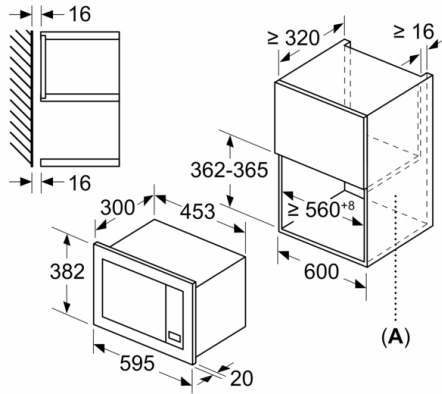

- 5 niveles de potencia del microondas: máximo 800 W
- Grill combinable con las potencias de microondas: 90 W, 180 W, 360 W
- Plato giratorio de 24.5 cm de diámetro
- Capacidad: 17 l
- Iluminación interior
- Tecla de apertura
- Dimensiones del aparato (alto x ancho x fondo): 364 mm x 453 mm x 320 mm
- Dimensiones de encastre (alto x ancho x fondo): 362 mm-362 mm x 560 mm-560 mm x 320 mm
- Consultar y respetar las dimensiones de encastre facilitadas en el manual de instalación
- Apertura lateral izquierda

**Serie | 2, Microondas integrable, 60 x 36 cm,
Acero inoxidable
HMT72G650**

* = Valor válido para un aparato con grill

Dimensiones en mm

Dimensiones en mm
Montaje en armario superior
Microondas
Bastidor de montaje
Saliente

A: Saliente superior:
Hueco 362: 6 mm
Hueco 365: 3 mm
B: Saliente inferior: 14 mm

Dimensiones en mm

A: Pared trasera abierta

Dimensiones en mm
Montaje en armario en alto
Microondas
Bastidor de montaje
Saliente

A: Saliente superior: 1 mm
B: Saliente inferior: 1 mm

Dimensiones en mm

מידות במ"מ

A: Pared trasera abierta לוח אחורי פתוח