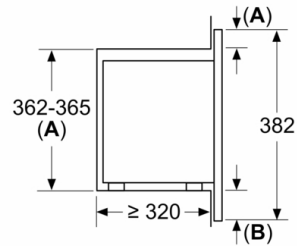

Longitud del cable de alimentación eléctrica : 130 cm

Peso neto : 16,482 kg

Peso bruto : 18,8 kg

Código EAN : 4242002447155

Potencia máxima de las microondas : 800 W

Potencia de conexión : 1270 W

Intensidad corriente eléctrica : 10 A

- 5 niveles de potencia del microondas: máximo 800 W
- Grill combinable con las potencias de microondas: 90 W, 180 W, 360 W
- Plato giratorio de 24.5 cm de diámetro
- Capacidad: 17 l
- Iluminación interior
- Tecla de apertura
- Dimensiones del aparato (alto x ancho x fondo): 364 mm x 453 mm x 320 mm
- Dimensiones de encastre (alto x ancho x fondo): 362 mm-362 mm x 560 mm-560 mm x 320 mm
- Consultar y respetar las dimensiones de encastre facilitadas en el manual de instalación
- Apertura lateral izquierda

**Serie | 2, Microondas integrable, 60 x 36 cm,
Acero inoxidable
HMT72G650**

* = Valor válido para un aparato con grill

Dimensiones en mm

Dimensiones en mm
Montaje en armario superior
Microondas
Bastidor de montaje
Saliente