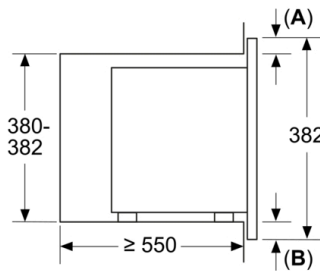

- 5 niveles de potencia del microondas: máximo 800 W
- Grill combinable con las potencias de microondas: 90 W, 180 W, 360 W
- Plato giratorio de 24.5 cm de diámetro
- Capacidad: 17 l
- Iluminación interior
- Tecla de apertura
- Dimensiones del aparato (alto x ancho x fondo): 364 mm x 453 mm x 320 mm
- Dimensiones de encastre (alto x ancho x fondo): 362 mm-362 mm x 560 mm-560 mm x 320 mm
- Consultar y respetar las dimensiones de encastre facilitadas en el manual de instalación
- Apertura lateral izquierda

**Serie | 2, Microondas integrable, 60 x 36 cm,
Acero inoxidable
HMT72G650**

* = Valor válido para un aparato con grill

Dimensiones en mm

Dimensiones en mm
Montaje en armario superior
Microondas
Bastidor de montaje
Saliente

A: Saliente superior:
Hueco 362: 6 mm
Hueco 365: 3 mm
B: Saliente inferior: 14 mm

Dimensiones en mm

A: Pared trasera abierta

Dimensiones en mm
Montaje en armario en alto
Microondas
Bastidor de montaje
Saliente

A: Saliente superior: 1 mm
B: Saliente inferior: 1 mm

Dimensiones en mm

מידות במ"מ

A: Pared trasera abierta לוח אחורי פתוח