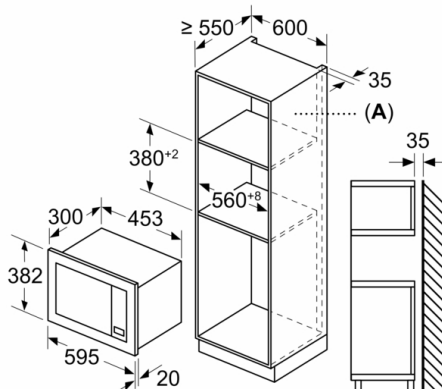

- 5 niveles de potencia del microondas: máximo 800 W
- Grill combinable con las potencias de microondas: 90 W, 180 W, 360 W
- Plato giratorio de 24.5 cm de diámetro
- Capacidad: 17 l
- Iluminación interior
- Tecla de apertura
- Dimensiones del aparato (alto x ancho x fondo): 364 mm x 453 mm x 320 mm
- Dimensiones de encastre (alto x ancho x fondo): 362 mm-362 mm x 560 mm-560 mm x 320 mm
- Consultar y respetar las dimensiones de encastre facilitadas en el manual de instalación
- Apertura lateral izquierda

**Serie | 2, Microondas integrable, 60 x 36 cm,
Acero inoxidable
HMT72G650**

* = Valor válido para un aparato con grill

Dimensiones en mm

Dimensiones en mm
Montaje en armario superior
Microondas
Bastidor de montaje
Saliente

A: Saliente superior:
Hueco 362: 6 mm
Hueco 365: 3 mm
B: Saliente inferior: 14 mm

Dimensiones en mm

A: Pared trasera abierta

Dimensiones en mm
Montaje en armario en alto
Microondas
Bastidor de montaje
Saliente

A: Saliente superior: 1 mm
B: Saliente inferior: 1 mm

Dimensiones en mm

מידות במ"מ

A: Pared trasera abierta לוח אחורי פתוח