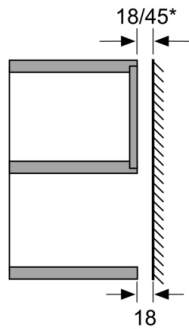

Tensión : 230 V

Frecuencia : 50 Hz

Tipo de enchufe : Schuko con conexión a tierra

Dimensiones cavidad (alto, ancho, fondo) : 194.0 x 290 x 285.0 mm

Serie | 2, Microondas integrable, 60 x 36 cm, Acero inoxidable HMT72G650

- 5 niveles de potencia del microondas: máximo 800 W
- Grill combinable con las potencias de microondas: 90 W, 180 W, 360 W
- Plato giratorio de 24.5 cm de diámetro
- Capacidad: 17 l
- Iluminación interior
- Tecla de apertura
- Dimensiones del aparato (alto x ancho x fondo): 364 mm x 453 mm x 320 mm
- Dimensiones de encastre (alto x ancho x fondo): 362 mm-362 mm x 560 mm-560 mm x 320 mm
- Consultar y respetar las dimensiones de encastre facilitadas en el manual de instalación
- Apertura lateral izquierda

**Serie | 2, Microondas integrable, 60 x 36 cm,
Acero inoxidable
HMT72G650**

* = Valor válido para un aparato con grill

Dimensiones en mm

Dimensiones en mm
Montaje en armario superior
Microondas
Bastidor de montaje
Saliente

A: Saliente superior: 1 mm
B: Saliente inferior: 1 mm

Dimensiones en mm

מידות במ"מ

A: Pared trasera abierta לוח אחורי פתוח