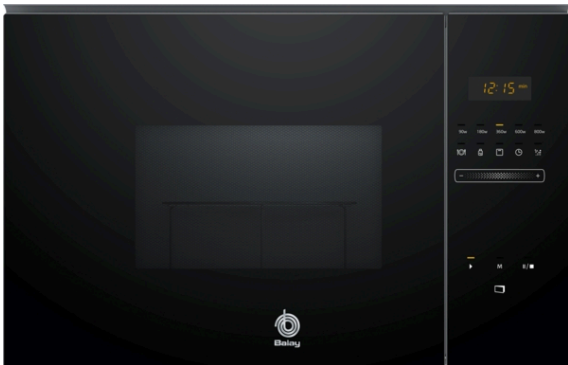

Microondas integrable, 60 x 38 cm, Cristal negro  
3CG5172N0

### 3CG5172N0

- Diseño Serie Cristal
- Microondas sin marco
- Instalación en columna de 60 cm de ancho, instalación en mueble alto de 60 cm de ancho
- Apertura lateral izquierda
- Electrónico
- Control Deslizante totalmente integrado en el cristal: diseño profesional y fácil limpieza
- Capacidad: 20 litros.
- Plato giratorio de 25.5 cm de diámetro.
- Asistente de limpieza Aqualisis
- Reloj electrónico con programación de paro de cocción
- Potencia máxima: 800 W.
- Potencia del grill: 1.000 W.
- Funcionamiento combinado microondas + grill
- 5 niveles de potencia de microondas
- 8 programas automáticos de cocción y descongelación por peso
- 1 programa favorito para memorizar ajustes de tiempo y potencias preferidos
- Interior de acero inoxidable
- Iluminación interior LED
- Accesorios incluidos: parrilla para grill, plato giratorio

## Microondas integrable, 60 x 38 cm, Cristal negro 3CG5172N0

### Características

Tipo de horno microondas: función Grill

Tipo de control: Electrónica

Color del frontal: Negro

Dimensiones cavidad (alto, ancho, fondo): 201.0 x 308.0 x 282.0 mm

Certificaciones de homologacion: CE