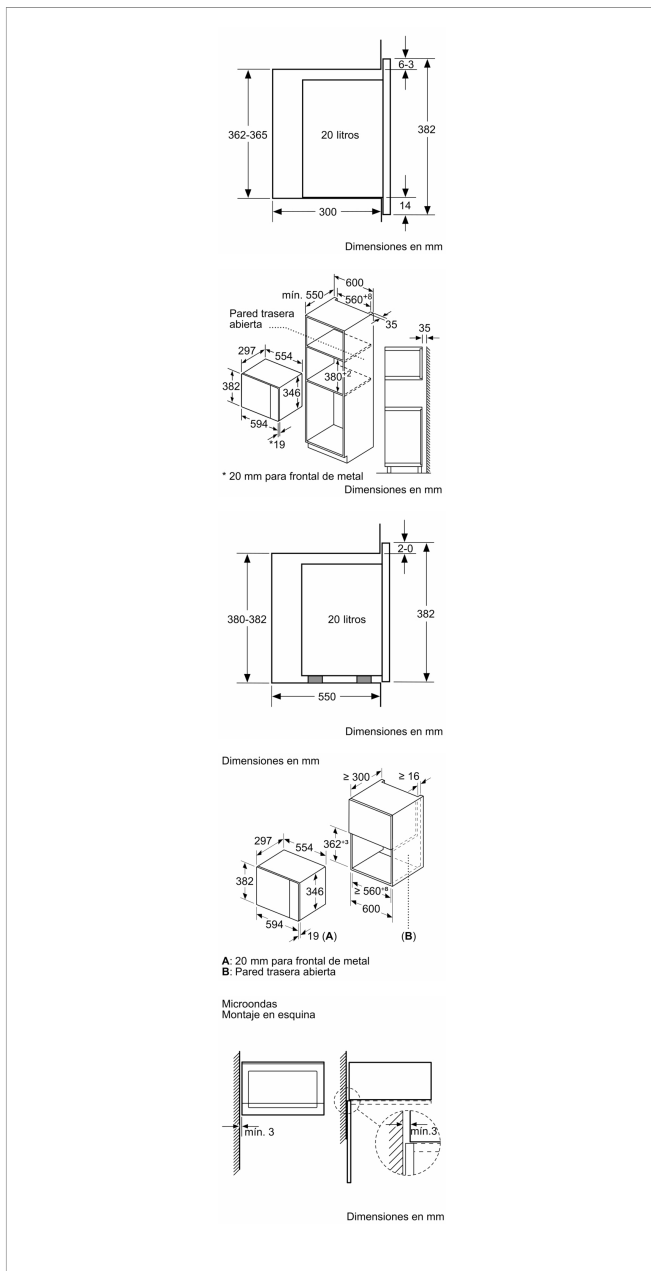

### 3CG5172N0

- Diseño Serie Cristal
- Microondas sin marco
- Instalación en columna de 60 cm de ancho, instalación en mueble alto de 60 cm de ancho
- Apertura lateral izquierda
- Electrónico
- Control Deslizante totalmente integrado en el cristal: diseño profesional y fácil limpieza
- Capacidad: 20 litros.
- Plato giratorio de 25.5 cm de diámetro.
- Asistente de limpieza Aqualisis
- Reloj electrónico con programación de paro de cocción
- Potencia máxima: 800 W.
- Potencia del grill: 1.000 W.
- Funcionamiento combinado microondas + grill
- 5 niveles de potencia de microondas
- 8 programas automáticos de cocción y descongelación por peso
- 1 programa favorito para memorizar ajustes de tiempo y potencias preferidos
- Interior de acero inoxidable
- Iluminación interior LED
- Accesorios incluidos: parrilla para grill, plato giratorio

### Accesorios incluidos

**4242006273309**

20 litros

### Características

Tipo de horno microondas: función Grill

Tipo de control: Electrónica

Color del frontal: Negro

Dimensiones cavidad (alto, ancho, fondo): 201.0 x 308.0 x 282.0 mm

Certificaciones de homologacion: CE