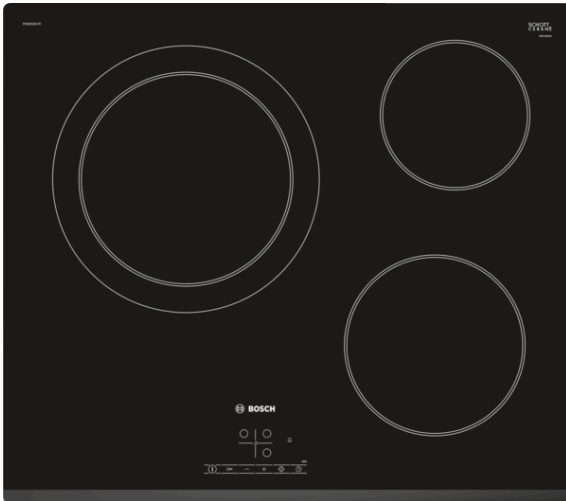

**Serie | 4, Placa vitrocerámica, 60 cm,
negro
PKK631B18E**

Accesorios opcionales

HEZ9SE030 : Set de 2 ollas y 1 sartén

**Placa vitrocerámica: disfruta de la cocción
y de una limpieza sencilla.**

- **Control TouchSelect:** selecciona de la zona de cocción y ajusta fácilmente la potencia deseada.
- **Seguridad para niños:** bloquea el panel de mandos para impedir cambios accidentales de configuración.
- **Programación del tiempo de cocción:** apaga la zona de cocción seleccionada una vez transcurrido el tiempo establecido.

Datos técnicos

Familia de Producto : Placa independie.vitrocera mica

Tipo de construcción : Integrable

Entrada de energía : Eléctrico

Número de posiciones que se pueden usar al mismo tiempo : 3

Dimensiones de instalación necesarias (H x W x D) : 45 x

Indicador de calor residual : Separado

Ubicación del panel de mandos : Frontal de placa de cocina

Material de la superficie básica : Vitrocera mica

Color superficie superior : negro

Certificaciones de homologacion : CE, VDE

Placa vitrocerámica: disfruta de la cocción y de una limpieza sencilla.

- Control TouchSelect con 17 niveles de cocción
- 3 zonas vitrocerámicas:
 - - 1 zona gigante de 28/21 cm
 - - 1 zona de 18 cm
 - - 1 zona de 15 cm
- Función Memoria
- Programación de tiempo de cocción para cada zona y avisador acústico
- Bloqueo de seguridad para niños automático o manual
- Indicador de calor residual dual (H/h)
- Desconexión automática de seguridad de la placa